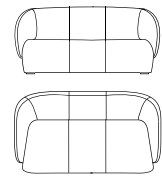

EN/ Characterising this sofa are the generous upholstered seats that are upholstered with sartorial refinement. Finely shaped, soft and comfortable, Flower is recognisable by the rhythmic repetition of volumes, padded segments that design the seat and enveloping backrest.

FR/Ce canapé se caractérise par ses généreuses assises rembourrées, habillées d'un raffinement sartorial. Finement modelé, doux et confortable, Flower est reconnaissable à la répétition rythmique des volumes, aux segments rembourrés qui dessinent ses assises et dossiers enveloppantes.

V010
cm 92 | in 36

Chair / Fauteuils

V020
cm 188 | in 74

2 seater / 2 places

V029
cm 204 | in 80

2,5 seater / 2,5 places

V030
cm 224 | in 88

3 seater / 3 places

V090
cm 244 | in 96

4 seater / 4 places

FLOWER

design Incanto lab

Data Seat
Spécifications des matériaux

Padding		Frame	
Seat	Foam	Particle board	-
Back	Foam	Multilayer	45%
Arms	Foam	Fir	35%
Backrest	Foam	Masonite	20%