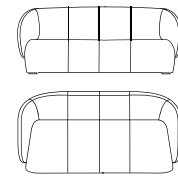

EN/ Characterising this sofa are the generous upholstered seats that are upholstered with sartorial refinement. Finely shaped, soft and comfortable, Flower is recognisable by the rhythmic repetition of volumes, padded segments that design the seat and enveloping backrest.

FR/Ce canapé se caractérise par ses généreuses assises rembourrées, habillées d'un raffinement sartorial. Finement modelé, doux et confortable, Flower est reconnaissable à la répétition rythmique des volumes, aux segments rembourrés qui dessinent ses assises et dossiers enveloppantes.

V010
cm 92 | in 36

Chair / Fauteuils

V020
cm 188 | in 74

2 seater / 2 places

V029
cm 204 | in 80

2,5 seater / 2,5 places

V030
cm 224 | in 88

3 seater / 3 places

V090
cm 244 | in 96

4 seater / 4 places

FLOWER

design Incanto lab

Data Seat
Spécifications des matériaux

Padding		Frame	
Seat	Foam	Particle board	-
Back	Foam	Multilayer	45%
Arms	Foam	Fir	35%
Backrest	Foam	Masonite	20%