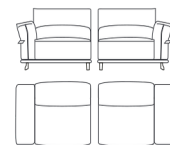

Base
The finishes are available according to our color palettes
Les finitions sont disponibles selon nos palettes de couleurs

**Coating
Revêtement**

V010
cm 110 | in 43
Chair / Fauteuils

ΔV021T - ΔV022T
cm 131 | in 52
Chair Large 1 arm
Batard 1 pls Grand

V015
cm 124 | in 49
Chair no arm large
Chausseuse 1 places large

V01GT
cm 96 x 96 | in 38" x 38"
Pouf terminal
Pouf terminal

V020
cm 182 | in 71
2 seater (2 pieces)
2 places (2 pièces)

V030
cm 232 | in 91
3 seater (2 pieces)
3 places (2 pièces)